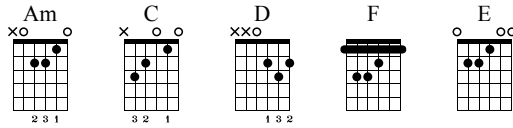

Les portes du pénitencier

Standard tuning

$\text{♩} = 70$

N-Gt

3/4

1 Am 2 C 3 D 4 F

mf

Am C E E